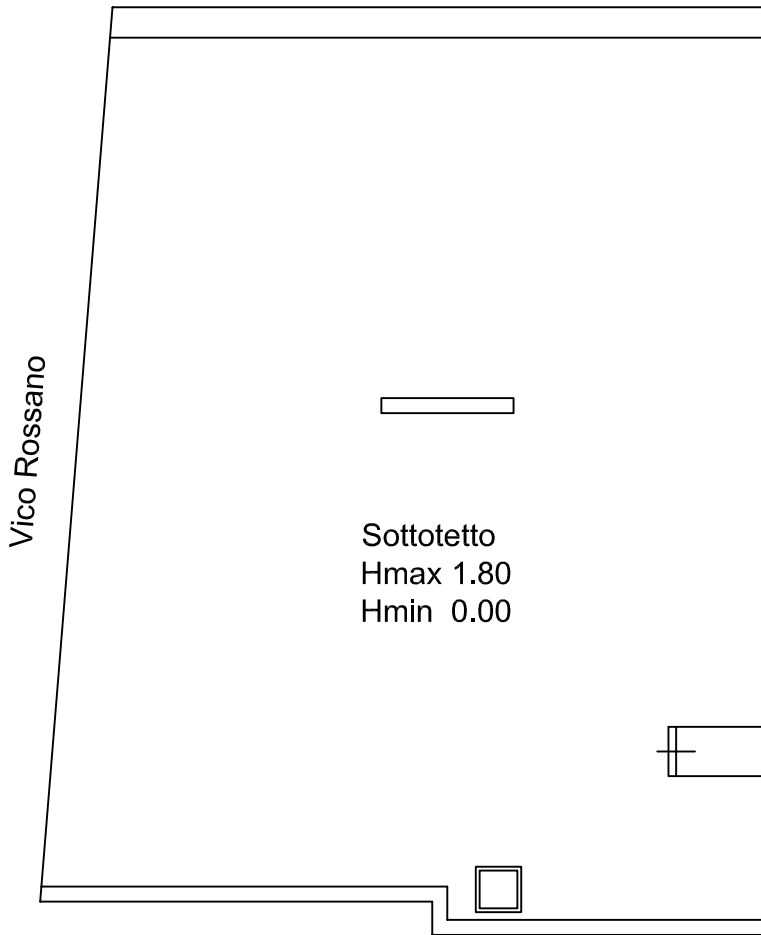

Vuoto su Altra Proprietà

Vico Rossano

Vuoto su Altra Proprietà

Sottotetto
Hmax 1.80
Hmin 0.00

Altra Proprietà

Pianta Sottotetto
Scala 1/100